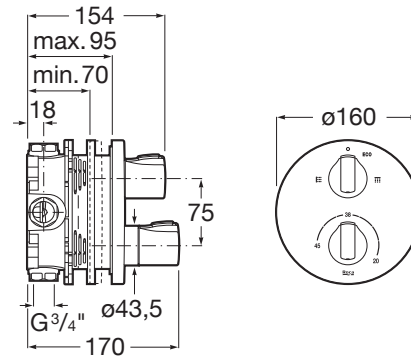

T-1000

Baterie cadă-du încastrată, cu termostat. Se comandă împreună cu RocaBox A525869403.

PRE (FĂRĂ TVA) (FĂRĂ TVA)

1.678,00 LEI

SCHIȚE TEHNICE

CARACTERISTICI

- Derivator - regulator de debit
- Evacuare inferioară liberă
- FaucetType: Termostatic
- Finisaj: Crom
- Locație de aplicare: Cadă
- Mounting type: Încastrat
- NumberOfWaterInlets: 2
- Selecție temperatură
- Tip de cartuș: Termostatic
- Tip mixer: Termostatic

Evershine

Quick reaction ©

SafeTouch ©

Security 38° ©

COMPATIBIL CU

RocaBox universal

525869403

T-1000